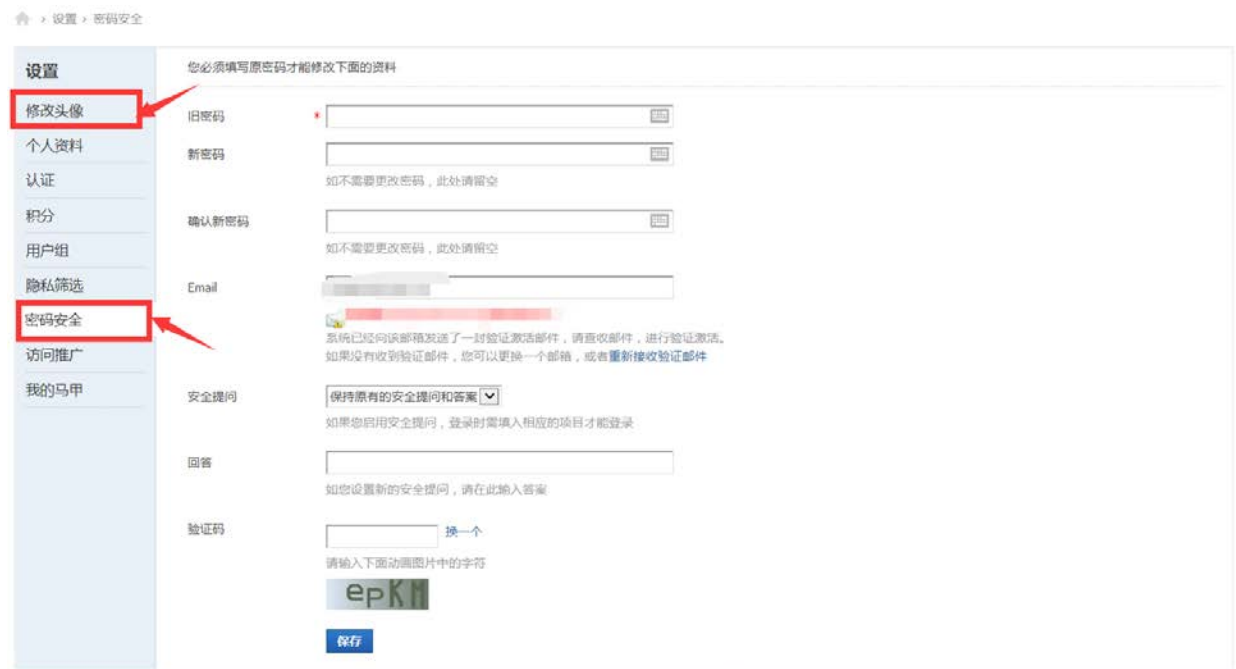

👉 图片源文件下载地址

★ 收藏

我们下载空间为百度云盘，建议校区注册百度云盘账号并按照百度云盘软件。

4、用户信息更改

首页账号登录以后，右上角点击“设置”进入账号信息更改。

密码更改设置如上图