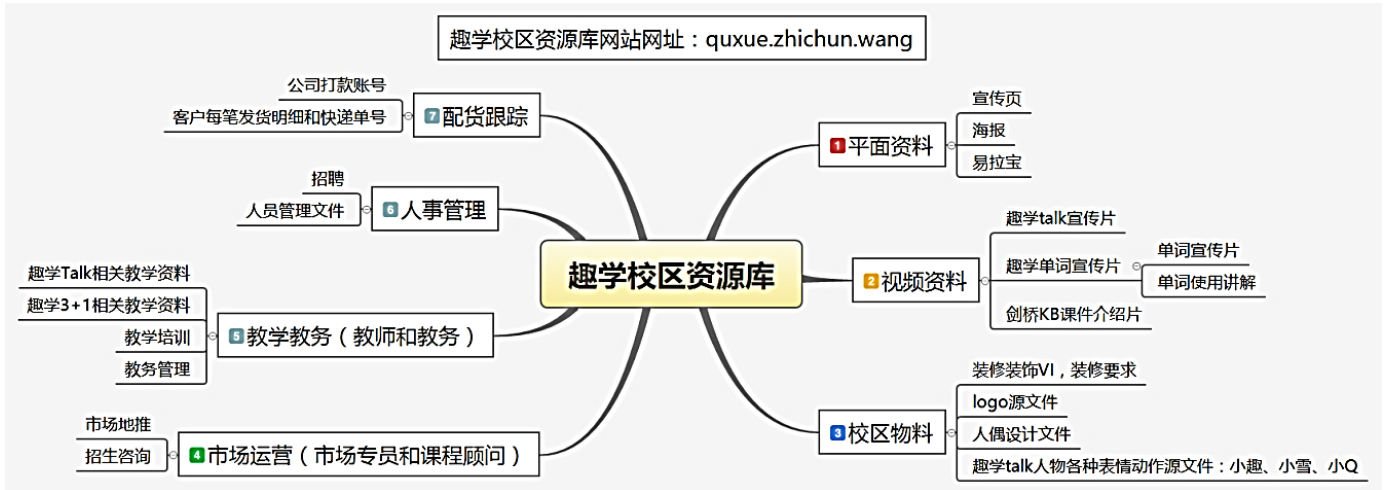

趣学英语校区资源站使用说明

使用说明：

趣学资源站点为趣学校区提供完善的教学、市场宣传等方面的保障，结构图如下：

具体使用需要注意几点：

1、方法一：网址输入 <http://quxue.zhichun.wang>,

方法二：首页右上导航“趣学校区”

方法三：底部栏目“趣学校区”

趣学校区页面，右上角登录账号密码，图如下

延红色箭头向下移动，即可以查看相应栏目。如图：

2、栏目页介绍

栏目页分为，分类区和标题区。

以平面资料栏目为例，分类区把所有标题分成：宣传页、海报、易拉宝、卡、卷类四类方便校区根据需求查找，如点击“宣传页”标题区全部变成宣传页类文章标题；标题区是点击相应文章标题，进入内容页。

3、内容页介绍

🏠 首页 > 校长之家 > 合作校区 > 校区物料 > 无纺布袋手提袋VI

发新贴

回复